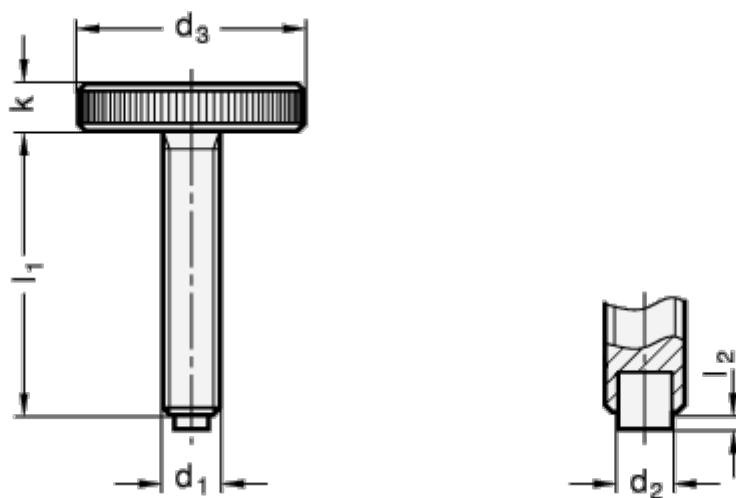

Varenummer: 20701651637
Beskrivelse: E+G Fingerskrue GN 653.10-M8-16-ST-MS
Stål

Mål

$d_1 = M8$
 $d_2 = 6$
 $d_3 = 30$
 $K = 6$
 $l_1 = 16$
 $l_2 = 1.5$